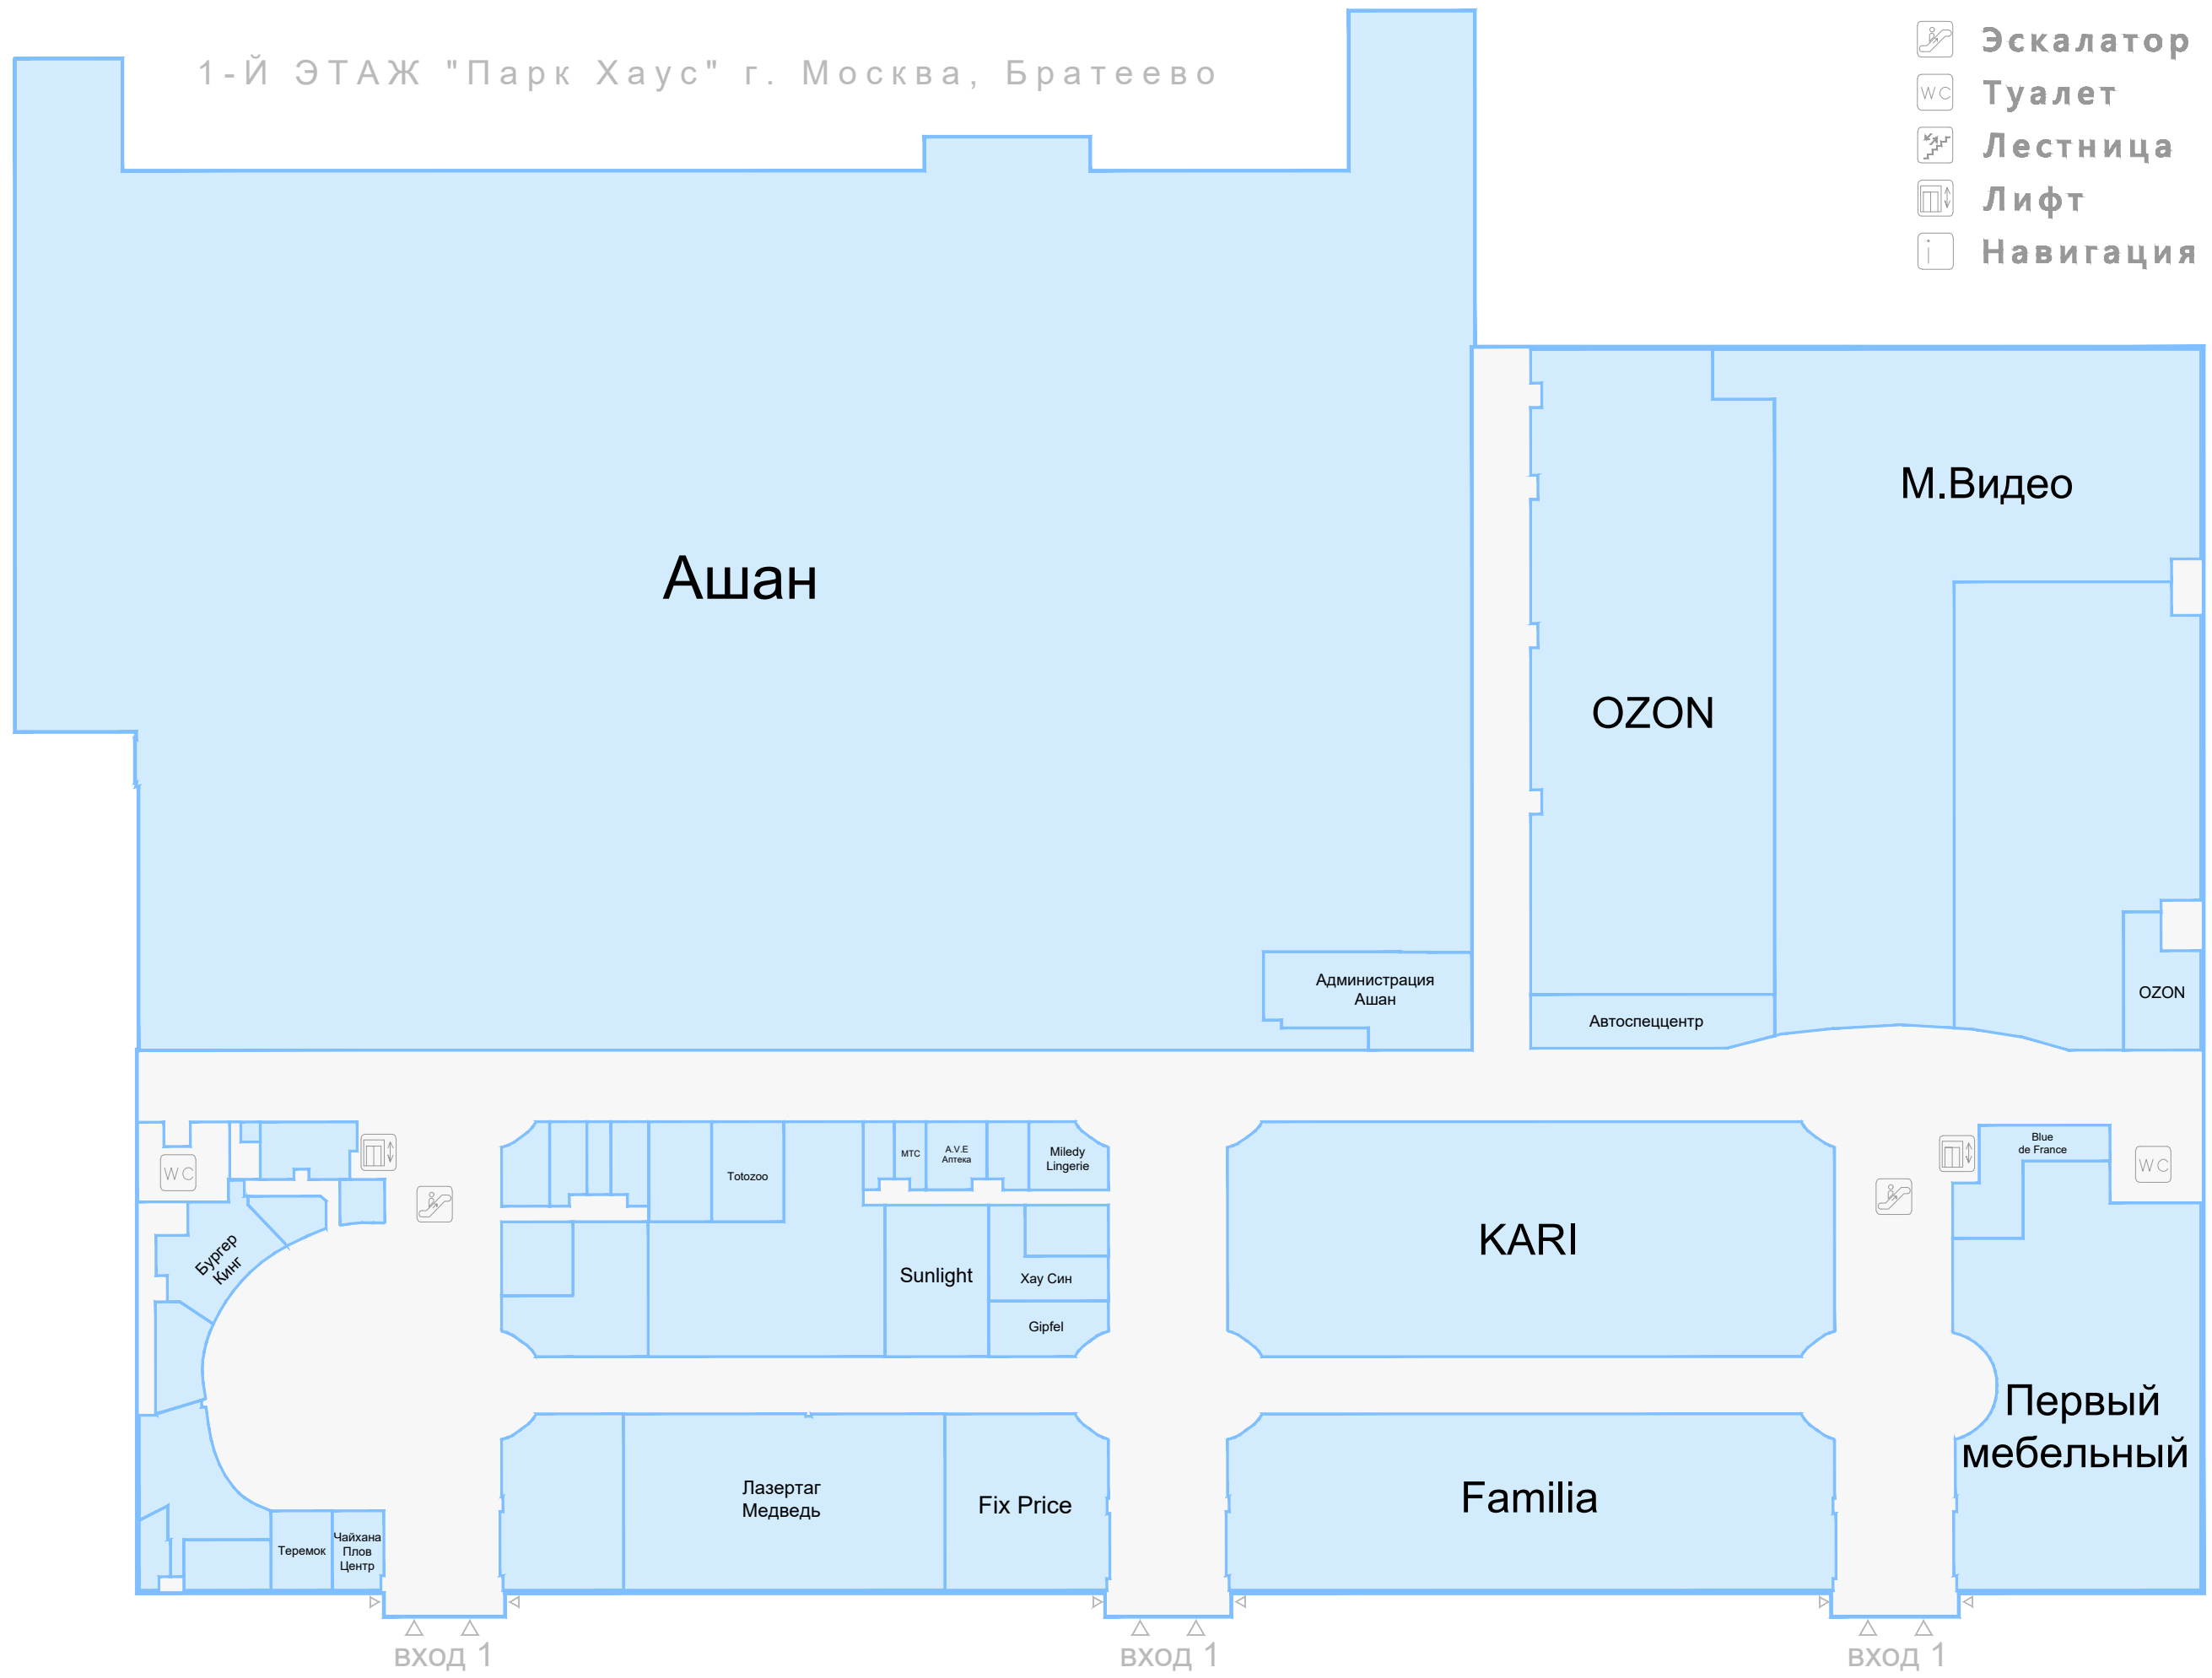

1-Й ЭТАЖ "Парк Хаус" г. Москва, Братеево

-  Эскалатор
-  Туалет
-  Лестница
-  Лифт
-  Навигация

Ашан

М.Видео

OZON

Администрация  
Ашан

Автоспеццентр

OZON

WC

Бургер  
Кинг

Totozoo

МТС

A.V.E  
Аптека

Miledy  
Lingerie

Sunlight

Хау Син

Gipfel

KARI

Blue  
de France

WC

Лазертаг  
Медведь

Fix Price

Familia

Первый  
мебельный

ВХОД 1

ВХОД 1

ВХОД 1